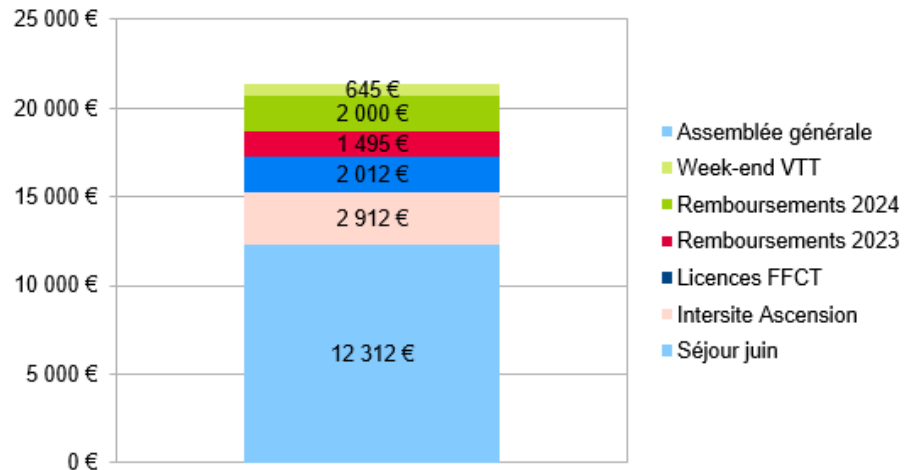

Logement :

Résidence de vacances Cévéo à Luz-Saint-Sauveur (Hautes Pyrénées)

Chambres de 2 personnes

Formule pension complète, avec pique-nique à emporter le midi

Local à vélo

Piscine chauffée, jacuzzi

Bilan financier Saison 2024

Recettes 2023

Dépenses 2024

Solde trésorerie : 3100€

Subvention prévisionnelle 2025 : 2000€

- Lien pour inscription à copier: **à venir**

Pour rappel: Prise des Licences en ligne

- **Zéro papier**
 - Plus de fiches d'inscriptions
 - Règlement des licences par virement bancaire