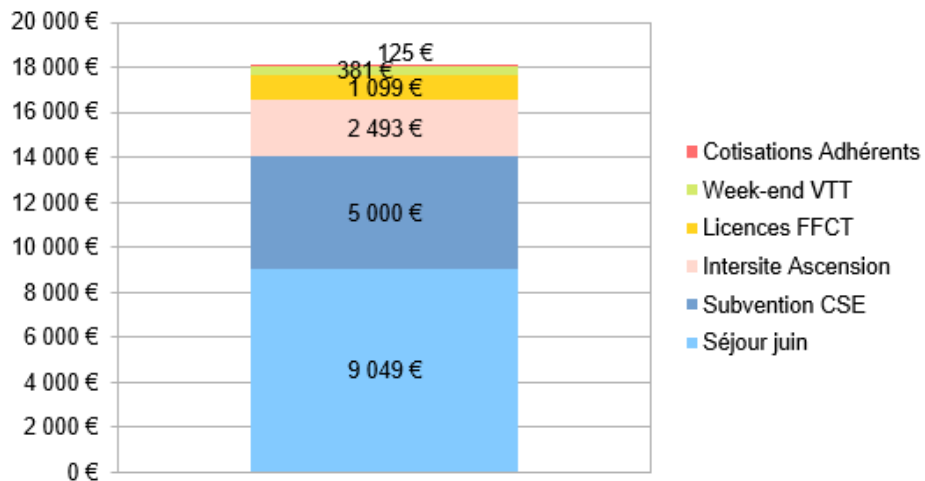

Logement :

Résidence de vacances Cévéo à Luz-Saint-Sauveur (Hautes Pyrénées)

Chambres de 2 personnes

Formule pension complète, avec pique-nique à emporter le midi

Local à vélo

Piscine chauffée, jacuzzi

Bilan financier Saison 2024

Recettes 2023

Dépenses 2024

Solde trésorerie : 3100€

Subvention prévisionnelle 2025 : 2000€

- Lien pour inscription à copier: **à venir**

Pour rappel: Prise des Licences en ligne

- **Zéro papier**
 - Plus de fiches d'inscriptions
 - Règlement des licences par virement bancaire