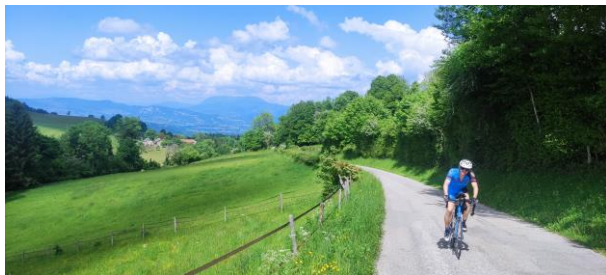

Sortie RTT organisée par Moirans

- ❑ Mercredi 22 mai au départ de Tullins.
  - ❑ Parcours de 108kms avec 1600m de dénivelé
- ❑ 10 participants
- ❑ Lac de Paladru
- ❑ Col des Mille Martyrs
- ❑ ...

Beaucoup de monde sur la route !!!